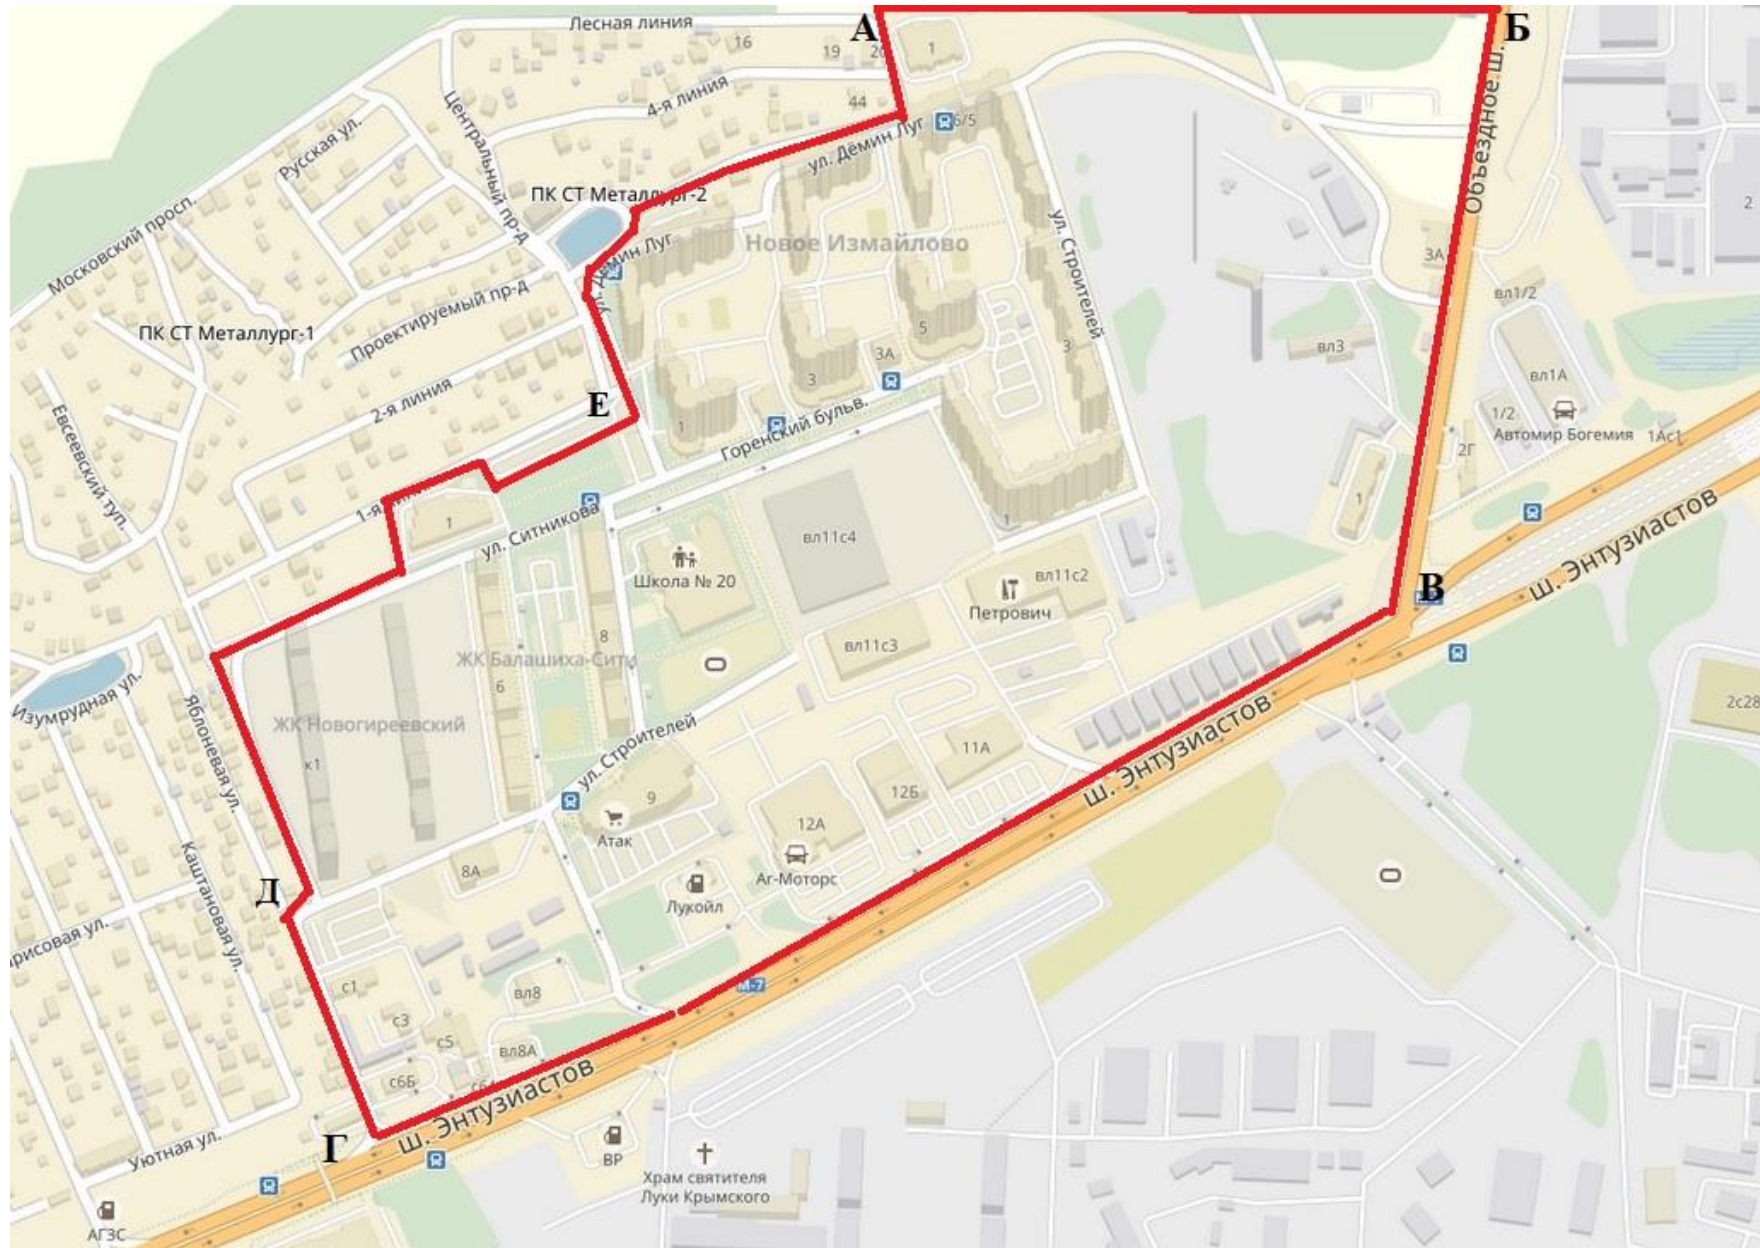

СХЕМА ТОС «Новое Измайлово»

ОПИСАНИЕ ГРАНИЦ
территории, на которой предполагается осуществление территориального
общественного самоуправления «Новое Измайлово» Городского округа Балашиха

А) Описание границ:

1	от А до Б	От МБДОУ «Детский сад комбинированного вида №51 «Аленький цветочек» до Объездного шоссе (в районе д. 2)
2	от Б до В	Вдоль Объездного шоссе до пересечения с Шоссе Энтузиастов
3	от В до Г	от пересечения Объездного шоссе и Шоссе Энтузиастов, вдоль Шоссе Энтузиастов до дома Шоссе Энтузиастов, стр 6Б (здание КФС)
4	от Г до Д	от Шоссе Энтузиастов вдоль ГИБДД до пересечения с улицей Ситникова (до ЖК «Новогриеевский»)
5	от Д до Е	улица Ситникова
6	от Е до А	улица Дёмин Луг

Б) Расположение точек описания границы:

1. т. А – МБДОУ «Детский сад комбинированного вида №51 «Аленький цветочек»;
2. т. Б – напротив Объездного шоссе д. 2;
3. т. В – пересечение Объездного шоссе и Шоссе Энтузиастов;
4. т. Г – Шоссе Энтузиастов, стр 6Б (здание КФС);
5. т. Д – ул. Ситникова, д. 2
6. т. Е – ул. Дёмин Луг

В) Список домов, входящих в состав ТОС:

- Горенский бульвар – д.д. 1, 3,5;
ул. Демин луг – д.д. 2, 4, 6/5;
ул. Строителей – д.д. 1, 3;
ул. Ситникова – д.д. 6, 8;